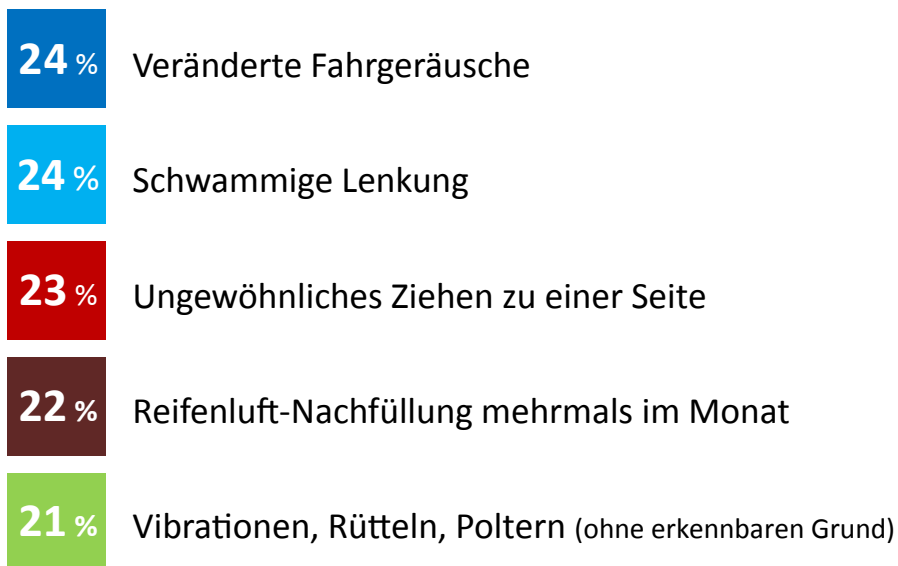

Wie gut meinen Sie, die Gefahr einer Reifenpanne einschätzen zu können?

Welche der folgenden Fahrauffälligkeiten sind kein Warnsignal für eine Reifenpanne?

Nicht-Erkennen von tatsächlichen Reifenpannen-Warnsignalen ...

Alle Angaben in Prozent.

Umfrage „Anzeichen für eine bevorstehende Reifenpanne – können Sie Warnsignale richtig deuten?“ Repräsentative Befragung von 953 autofahrenden Verbrauchern, durchgeführt im Auftrag von reifen.com von „aproxima Gesellschaft für Markt- und Sozialforschung Weimar“. Umfragezeitraum: 12. bis 20. Mai 2015.